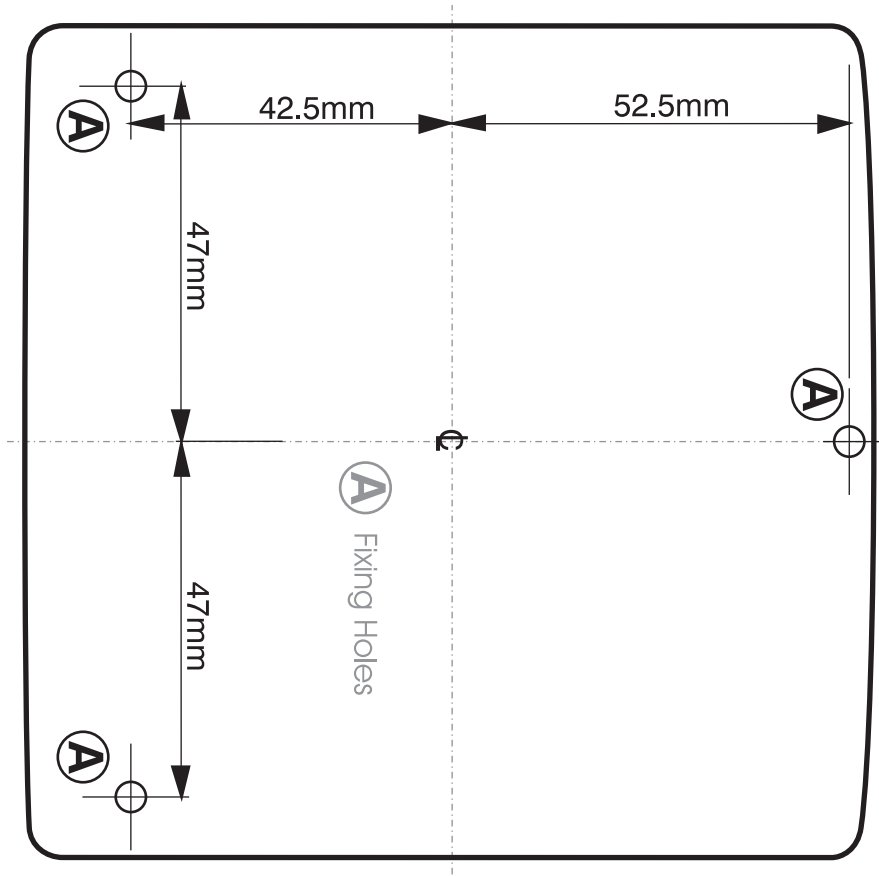

Installation Templates

Maxi Display

U065 - rev01

Installation Templates

NMEA Interface

Remote Cradle