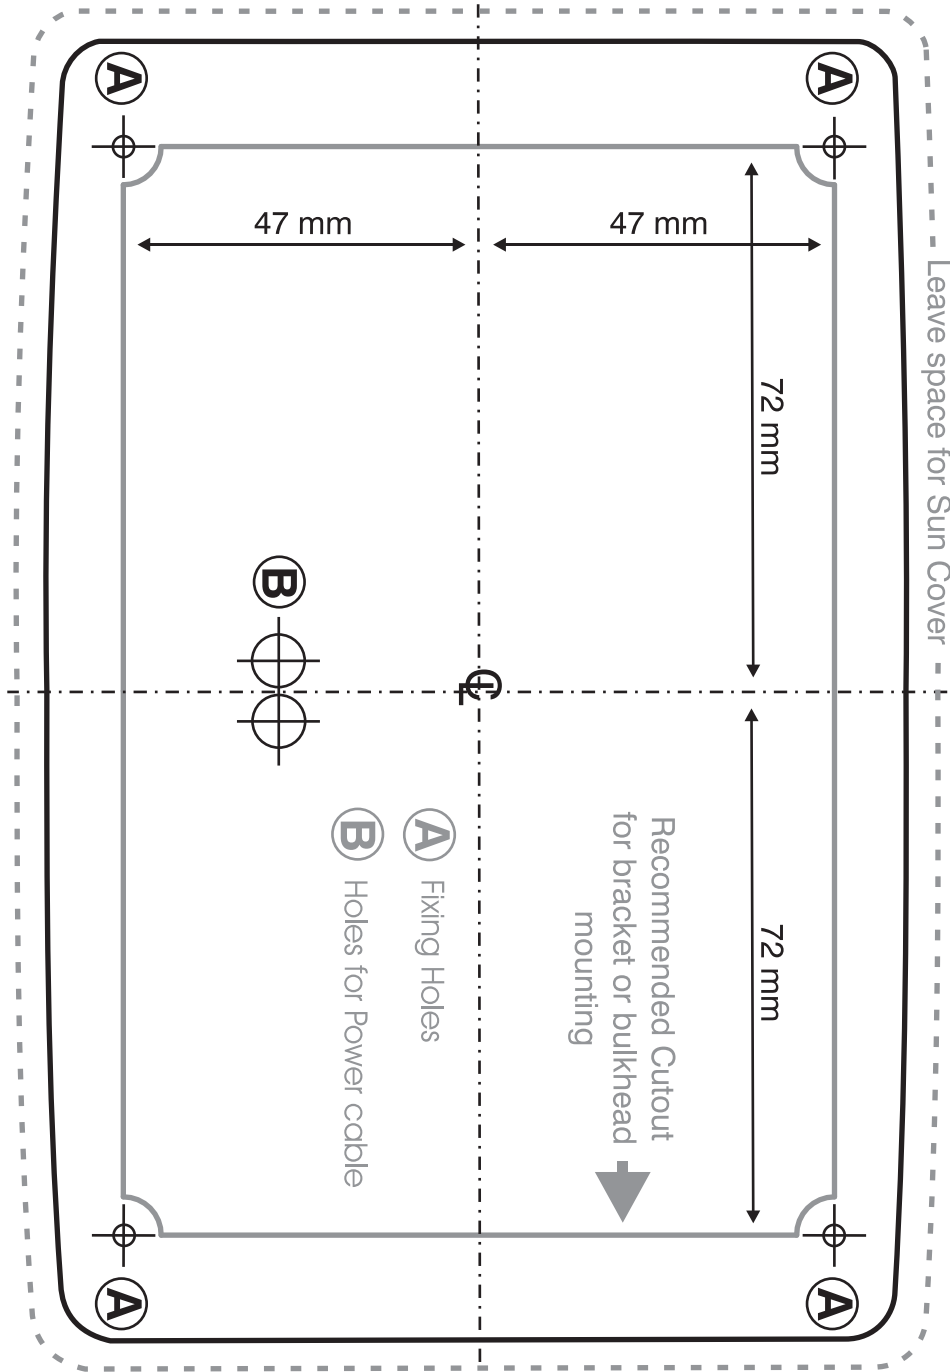

Installation Templates

Maxi Display

U065 - rev01

Installation Templates

NMEA Interface

Remote Cradle